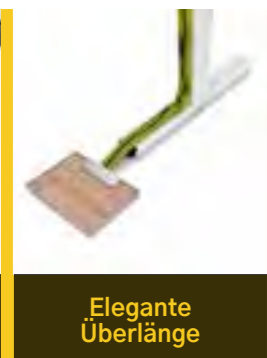

Vorteile

Magnetpower
Fixierung 14 kg

Max. 6 Kabeln

Textil + Reißverschluss,
flammhemmend /
nicht entflammbar

Zugentlastung
Kopf + Fuß

Für alle Tischtypen

Einhaltung
Biegeradien

Elegante
Überlänge