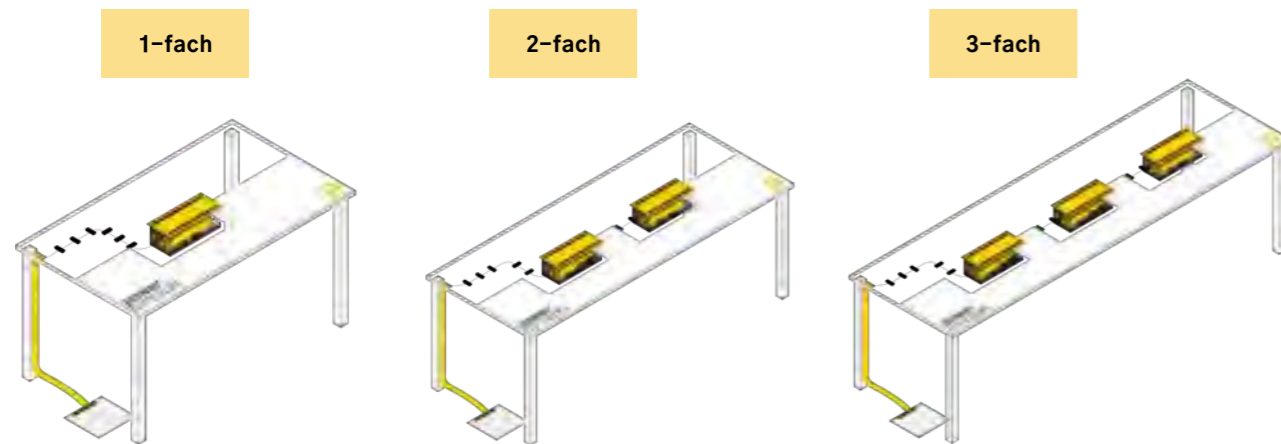

PowerSPoT

TRAIN

für flexible Seminarräume

Der Seminarbereich stellt oft komplexe Herausforderungen: Unterschiedliche Tisch-Layouts, unpraktisch verteilte Bodensteckdosen, verschiedene Geräte, die miteinander „an einem Strang“ ziehen sollen:

**Mit smarten Systemen,
innovativen Produkten und
kreativen Ideen bieten wir die
Freiheit, Wissen auf Knopfdruck
zu präsentieren.**

WORK

2 WAHL PRODUKT | LAYOUT

2.1 AUSSTATTUNG

2.2 LAYOUT

2.3 KOMPONENTEN

MEET

2 WAHL PRODUKT | LAYOUT

2.1 AUSSTATTUNG

2.2 LAYOUT

2.3 KOMPONENTEN

- 1  Netanschlusskabel
- 2  Bridge
- 3  COBRA HIGH
- 4  CLAMP
- 5  Verbindungskabel
- 6  TWIN BOX
- 7  Verteiler 1-2

TRAIN

2 WAHL PRODUKT | LAYOUT