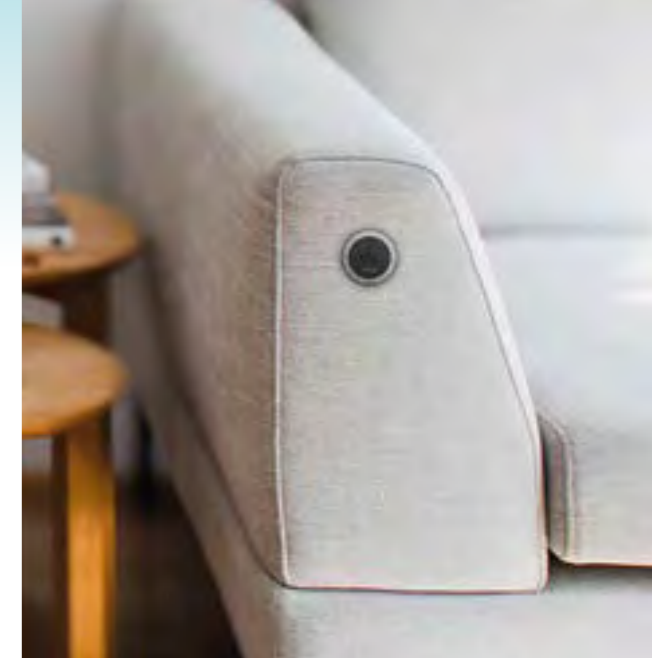

*Verkaufspreis exkl. Mehrwertsteuer/Versand/Verpackung | techn. Änderungen und Druckfehler vorbehalten

ONE

Der Minimalist mit Auszeichnung

Bild	Ausführung	Art.-Nr.	EUR*
	EVOLine One DisQ Ladeplatte One DisQ mit drahtloser Ladefunktion, Magnetringzentrierung und zur Aufnahme einer EVOLine One, Wireless-Leistung: 5 W/7,5 W/10 W/15 W Anschlusskabel 1,5m mit USB-C Stecker inkl. Steckernetzteil 20 Watt USB-A Output: DC 5V/3A, 9V/2A, 12V/1.5A (18 Watt) USB-C Output: 5V/3A, 9V/2.22A, 12V/1.67A (20 Watt)	ON400001 sw ON400003 ws	LOGIN
	EVOLine One VDE 1 x VDE-Steckdose, 0,2m Kabel und GST-Stecker, ohne Ring, Kunststoff	ON100211 sw ON100213 ws	LOGIN
	EVOLine One AC-Charger 1 x USB-Charger Typ A+C 10,5W 0,2m Kabel und GST-Stecker, ohne Ring, Kunststoff	ON200211 sw ON200213 ws	LOGIN
	EVOLine One 2xRJ45 2 x RJ45 Cat6A geschirmt, Buchse-Buchse ohne Kabel ohne Ring, Kunststoff	ON300101 sw ON300103 ws	LOGIN
	EVOLine One HDMI 1 x HDMI 2.0 Buchse-Buchse ohne Kabel ohne Ring, Kunststoff	ON300201 sw ON300203 ws	LOGIN
	EVOLine One USB-A 1 x USB 3.0 Typ-A, Buchse-Buchse ohne Kabel ohne Ring, Kunststoff	ON300301 sw ON300303 ws	LOGIN
	EVOLine One HDMI+RJ45 1 x HDMI 2.0 Buchse-Buchse ohne Kabel 1 x RJ45 CAT6A geschirmt Buchse-Buchse ohne Kabel ohne Ring, Kunststoff	ON300401 sw ON300403 ws	LOGIN