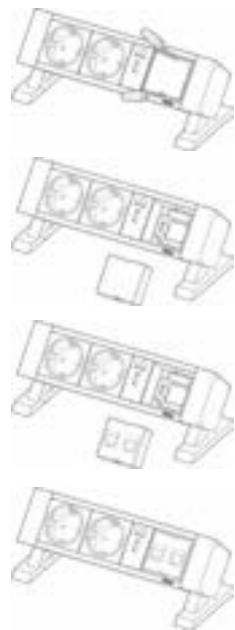

DockFix COMPLETE

Bild	Ausführung	Art.-Nr.	EUR*
	EVOLine Wechselmodul (50mm) – Blind Blindmodul, schwarz	WM500001	LOGIN
	EVOLine Wechselmodul (50mm) – RJ45 2 x RJ45 Cat6A geschirmt Buchse-Buchse ohne Kabel, schwarz	WM500101	LOGIN
	EVOLine Wechselmodul (50mm) – HDMI2.0 HDMI 2.0 Buchse-Buchse ohne Kabel, schwarz	WM500201	LOGIN
	EVOLine Wechselmodul (50mm) – HDMI2.0 + RJ45 HDMI 2.0 + RJ45 Cat6A geschirmt, je Buchse-Buchse ohne Kabel, schwarz	WM500301	LOGIN
	EVOLine Wechselmodul (50mm) – USB-A USB 3.0 Typ A Buchse-Buchse ohne Kabel, schwarz	WM500401	LOGIN
	EVOLine Wechselmodul (50mm) – USB-A + RJ45 USB 3.0 Typ A + RJ45 Cat6A geschirmt, je Buchse-Buchse ohne Kabel, schwarz	WM500501	LOGIN
	EVOLine Wechselmodul (50mm) – USB-C + RJ45 USB 3.1 Typ C mit 1m Kabel und USB-C Stecker + RJ45 Cat6A geschirmt mit Buchse-Buchse ohne Kabel, schwarz	WM500601	LOGIN
	EVOLine Wechselmodul (50mm) – USB-A+C USB 3.0 Typ A mit Buchse-Buchse ohne Kabel + USB 3.1 Typ C mit 1m Kabel und USB-C Stecker, schwarz	WM500701	LOGIN
	EVOLine Wechselmodul (50mm) – Kabelauszug für div. Kabel zB: USB, Patchkabel, HDMI,..	WM500801	LOGIN
	EVOLine Wechselmodul (50mm) – Kabelauszug 5f Kabelauszugsmodul für 5 Kabel (4 x 10mm, 1x20 mm), schwarz	WM500901	LOGIN
	CONNECTOR	Seite 44	

*Verkaufspreis exkl. Mehrwertsteuer/Versand/Verpackung | techn. Änderungen und Druckfehler vorbehalten