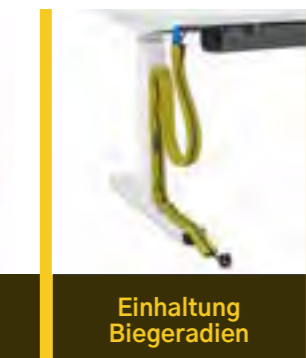

Vorteile

Magnetpower
Fixierung 14 kg

Max. 6 Kabeln

Textil + Reißverschluss,
flammhemmend /
nicht entflammbar

Zugentlastung
Kopf + Fuß

Für alle Tischtypen

Einhaltung
Biegeradien

Elegante
Überlänge