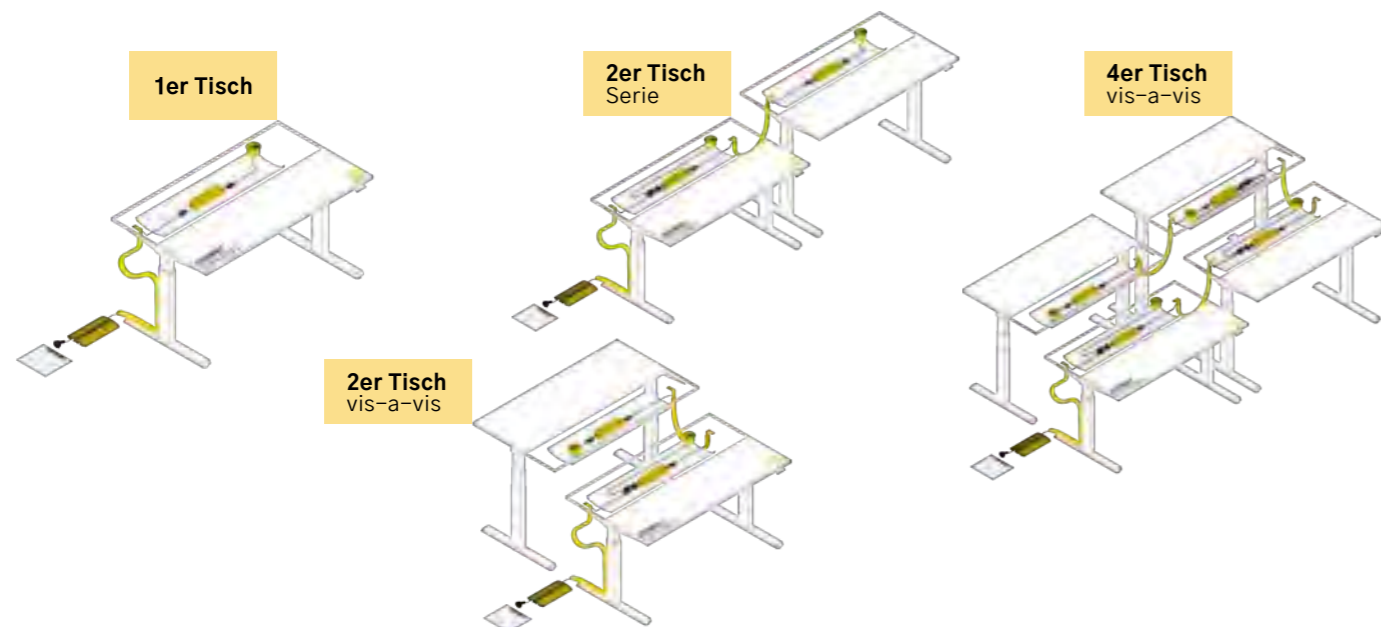

PowerSPoT

TRAIN

für flexible Seminarräume

Der Seminarbereich stellt oft komplexe Herausforderungen: Unterschiedliche Tisch-Layouts, unpraktisch verteilte Bodensteckdosen, verschiedene Geräte, die miteinander „an einem Strang“ ziehen sollen:

**Mit smarten Systemen,
innovativen Produkten und
kreativen Ideen bieten wir die
Freiheit, Wissen auf Knopfdruck
zu präsentieren.**

WORK

2 WAHL PRODUKT | LAYOUT

2.1 AUSSTATTUNG

2.2 LAYOUT

2.3 KOMPONENTEN

MEET

2 WAHL PRODUKT | LAYOUT

2.1 AUSSTATTUNG

2.2 LAYOUT

2.3 KOMPONENTEN

- 1  Netanschlusskabel
- 2  Bridge
- 3  COBRA HIGH
- 4  CLAMP
- 5  Verbindungskabel
- 6  TWIN BOX
- 7  Verteiler 1-2

TRAIN

2 WAHL PRODUKT | LAYOUT