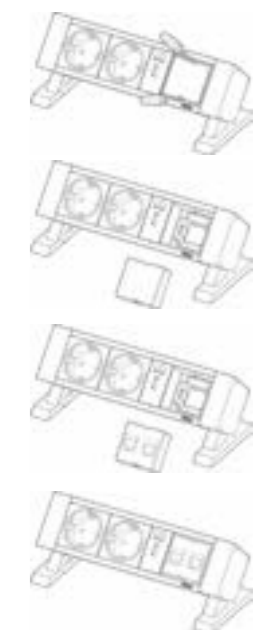

*Verkaufspreis exkl. Mehrwertsteuer/Versand/Verpackung | techn. Änderungen und Druckfehler vorbehalten