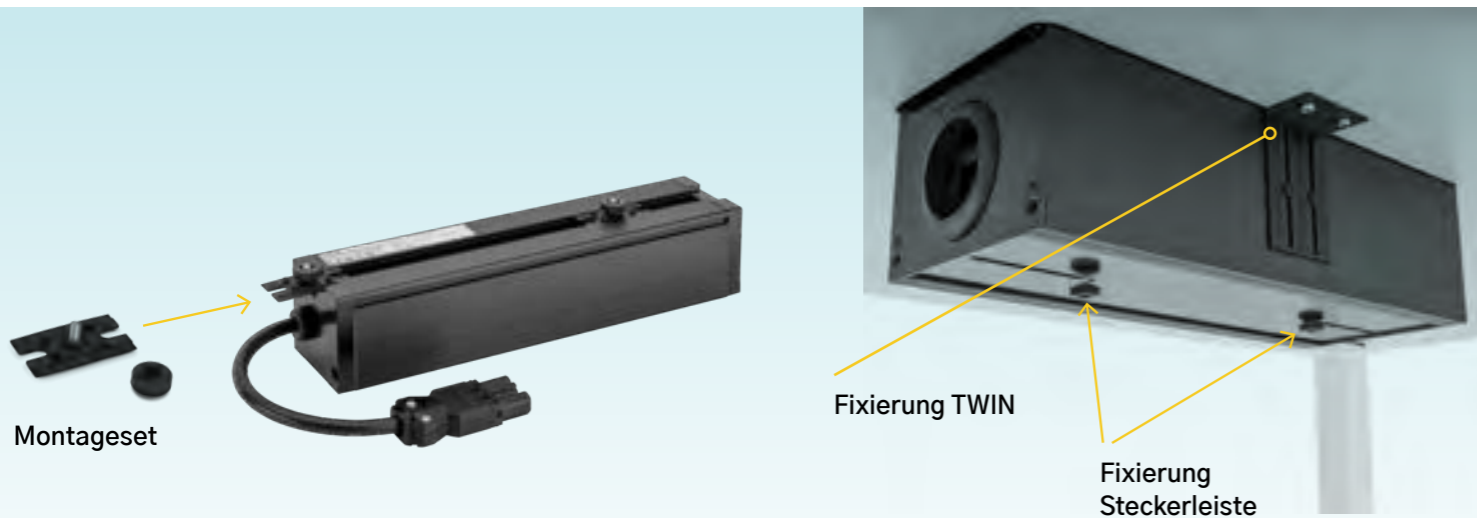

TWIN COMPLETE

Bild	Bezeichnung	Art.-Nr.	EUR*
	EVOline U-Dock - PowerMedia M350 Gehäuse aus schwarz eloxiertem Aluminium 2 x VDE-Steckdose 60°, 16A 1 x Doppel USB-Charger A+C, 18W 2 x freie Wechselmodulplatz (25mm) 0,2m Stromkabel und GST Stecker (linke Endkappe) L270xB60xH53,5mm	UD010311	LOGIN
	EVOline U-Dock - PowerUSB M350 Gehäuse aus schwarz eloxiertem Aluminium, 4 x VDE-Steckdose 60°, 16A 1 x Doppel USB-Charger A+C, 10.5W 0,2m Stromkabel und GST Stecker (linke Endkappe) L270xB60xH53,5mm	UD020301	LOGIN
	EVOline Wechselmodul (25mm) - Blind Blindmodul, schwarz	WM250001	LOGIN
	EVOline Wechselmodul (25mm) - 2xRJ45 2 x RJ45 Cat6A geschirmt Buchse-Buchse ohne Kabel, schwarz	WM250101	LOGIN
	EVOline Wechselmodul (25mm) - HDMI HDMI 2.0 Buchse-Buchse ohne Kabel, schwarz	WM250201	LOGIN
	EVOline Wechselmodul (25mm) - HDMI + RJ45 HDMI 2.0 + RJ45 Cat6A geschirmt, je Buchse-Buchse ohne Kabel, schwarz	WM250301	LOGIN
	EVOline Wechselmodul (25mm) - USB-A USB 3.0 Buchse-Buchse ohne Kabel, schwarz	WM250401	LOGIN
	EVOline Wechselmodul (25mm) - USB-A + RJ45 USB 3.0 Typ A + RJ45 Cat6 Ageschirmt, je Buchse-Buchse ohne Kabel, schwarz	WM250501	LOGIN
	EVOline Wechselmodul (25mm) - USB-C + RJ45 USB 3.1 Typ C mit 1m Kabel und USB-C Stecker + RJ45 Cat6A geschirmt mit Buchse-Buchse ohne Kabel, schwarz	WM250601	LOGIN
	EVOline Wechselmodul (25mm) - USB-A + USB-C USB 3.0 Typ A mit Buchse-Buchse ohne Kabel + USB 3.1 Typ C mit 1m Kabel und USB-C Stecker, schwarz	WM250701	LOGIN
	EVOline Wechselmodul (25mm) - Kabelauszug für div. Kabel zB: USB, Patchkabel, HDMI, etc, schwarz	WM250801	LOGIN
	TWIN BOX Montageset Zur werkzeuglosen Montage des EVOline U-Docks in die TWIN BOX mittels Rändelmutter, 2 Stück, Kunststoff schwarz, by power concepts	ZU000401	LOGIN
		CONNECTOR	Seite 44

*Verkaufspreis exkl. Mehrwertsteuer/Versand/Verpackung | techn. Änderungen und Druckfehler vorbehalten