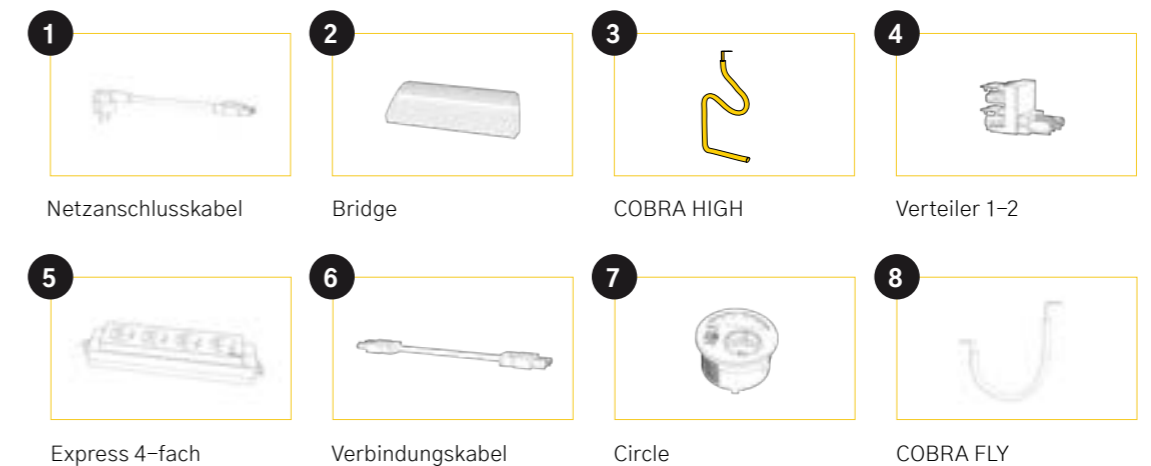

**Mit smarten Systemen,
innovativen Produkten und
kreativen Ideen bieten wir die
Freiheit, Wissen auf Knopfdruck
zu präsentieren.**

WORK

2 WAHL PRODUKT | LAYOUT

2.1 AUSSTATTUNG

2.2 LAYOUT

2.3 KOMPONENTEN

MEET

2 WAHL PRODUKT | LAYOUT

2.1 AUSSTATTUNG

2.2 LAYOUT

2.3 KOMPONENTEN

- 1  Netanschlusskabel
- 2  Bridge
- 3  COBRA HIGH
- 4  CLAMP
- 5  Verbindungskabel
- 6  TWIN BOX
- 7  Verteiler 1-2

TRAIN

2 WAHL PRODUKT | LAYOUT