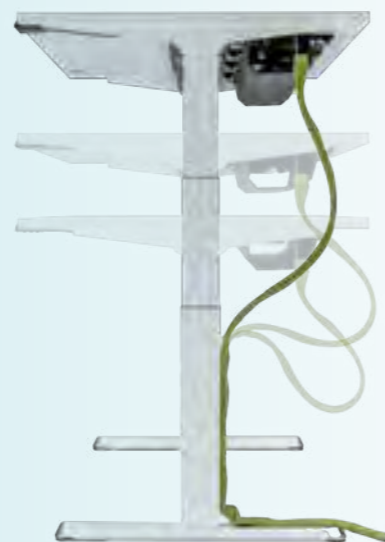

COBRA FLY

Der Flugpionier
mit besten Verbindungen

Bild	Bezeichnung	Art.-Nr.	EUR*
	COBRA HIGH, Strick, schwarz Kabelschlange mit Reißverschluss zur gezielten und sicheren vertikalen Kabelhochführung höhenverstellbarer Tische (600mm–1250mm Hubhöhe). Stabile Quick-Montage des COBRA-Fußes durch Magnetfixierung am Tischbein, stabile Schraubfixierung des COBRA-Kopfes an der Unterseite der Tischplatte (inkl. 2xSchrauben). Integrierte Kabelzugentlastungen an beiden Enden der COBRA zur sicheren Kabelführung höhenverstellbarer Tische, Reißverschluss ermöglicht einfaches und rasches Ändern der Verkabelung ohne Demontage der COBRA. Für Bottom-UP UND Upside-DOWN Tischtypen, bis zu 6 Kabeln, Strick flammwidrig, Länge 1.600mm, Durchmesser 35mm, <i>by power concepts</i>	CO010101	LOGIN
	COBRA HIGH, Strick, hellgrau Kabelschlange mit Reißverschluss zur gezielten und sicheren vertikalen Kabelhochführung höhenverstellbarer Tische (600mm–1250mm Hubhöhe). Stabile Quick-Montage des COBRA-Fußes durch Magnetfixierung am Tischbein, stabile Schraubfixierung des COBRA-Kopfes an der Unterseite der Tischplatte (inkl. 2xSchrauben). Integrierte Kabelzugentlastungen an beiden Enden der COBRA zur sicheren Kabelführung höhenverstellbarer Tische, Reißverschluss ermöglicht einfaches und rasches Ändern der Verkabelung ohne Demontage der COBRA. Für Bottom-UP UND Upside-DOWN Tischtypen, bis zu 6 Kabeln, Strick flammwidrig, Länge 1.600mm, Durchmesser 35mm, <i>by power concepts</i>	CO010102	LOGIN
3. Q. lieferbar 	COBRA HIGH, Filz, anthrazit Kabelschlange mit Reißverschluss zur gezielten und sicheren vertikalen Kabelhochführung höhenverstellbarer Tische (600mm–1250mm Hubhöhe). Stabile Quick-Montage des COBRA-Fußes durch Magnetfixierung am Tischbein, stabile Schraubfixierung des COBRA-Kopfes an der Unterseite der Tischplatte (inkl. 2xSchrauben). Integrierte Kabelzugentlastungen an beiden Enden der COBRA zur sicheren Kabelführung höhenverstellbarer Tische, Reißverschluss ermöglicht einfaches und rasches Ändern der Verkabelung ohne Demontage der COBRA. Für Bottom-UP UND Upside-DOWN Tischtypen, bis zu 6 Kabeln, Filz nicht entflammbar, Länge 1.600mm, Durchmesser 35mm, <i>by power concepts</i>	CO010204	LOGIN
3. Q. lieferbar 	COBRA HIGH, Filz, hellgrau Kabelschlange mit Reißverschluss zur gezielten und sicheren vertikalen Kabelhochführung höhenverstellbarer Tische (600mm–1250mm Hubhöhe). Stabile Quick-Montage des COBRA-Fußes durch Magnetfixierung am Tischbein, stabile Schraubfixierung des COBRA-Kopfes an der Unterseite der Tischplatte (inkl. 2xSchrauben). Integrierte Kabelzugentlastungen an beiden Enden der COBRA zur sicheren Kabelführung höhenverstellbarer Tische, Reißverschluss ermöglicht einfaches und rasches Ändern der Verkabelung ohne Demontage der COBRA. Für Bottom-UP UND Upside-DOWN Tischtypen, bis zu 6 Kabeln, Filz nicht entflammbar, Länge 1.600mm, Durchmesser 35mm, <i>by power concepts</i>	CO010202	LOGIN