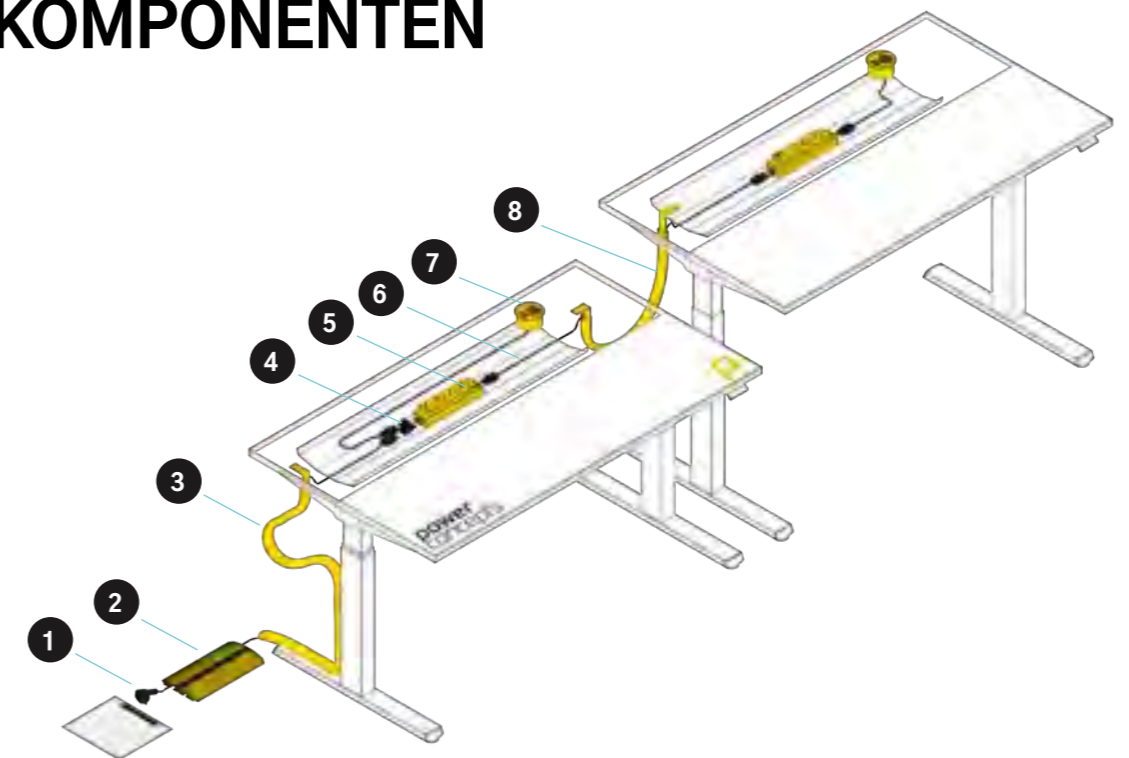

PowerSPoT

TRAIN

für flexible Seminarräume

Der Seminarbereich stellt oft komplexe Herausforderungen: Unterschiedliche Tisch-Layouts, unpraktisch verteilte Bodensteckdosen, verschiedene Geräte, die miteinander „an einem Strang“ ziehen sollen:

**Mit smarten Systemen,
innovativen Produkten und
kreativen Ideen bieten wir die
Freiheit, Wissen auf Knopfdruck
zu präsentieren.**

WORK

2 WAHL PRODUKT | LAYOUT

2.1 AUSSTATTUNG

2.2 LAYOUT

2.3 KOMPONENTEN

MEET

2 WAHL PRODUKT | LAYOUT

2.1 AUSSTATTUNG

2.2 LAYOUT

2.3 KOMPONENTEN

- 1  Netanschlusskabel
- 2  Bridge
- 3  COBRA HIGH
- 4  CLAMP
- 5  Verbindungskabel
- 6  TWIN BOX
- 7  Verteiler 1-2

TRAIN

2 WAHL PRODUKT | LAYOUT