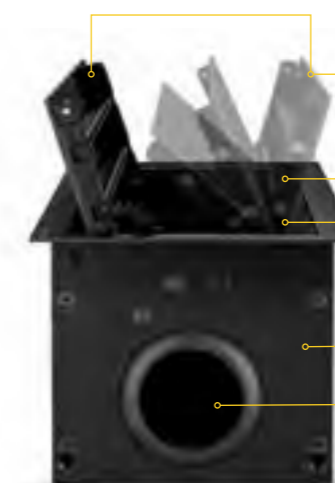

TWIN SYSTEM

Der energiegeladene Doppelgänger

> Das Tischanschluss-system für anspruchsvolle Meeting-Tische mit doppeltem Zugang

> Kompakt, schlicht und vielseitig durch frei konfigurierbare Steckerleiste

Flipdeckel
öffnet beidseitig

Soft close

Bürsten zur eleganten
Kabeldurchführung

Geschlossene Kabelwanne

Öffnung DM49mm
für Kabelweiterführung

Flächenbündige
Montage möglich