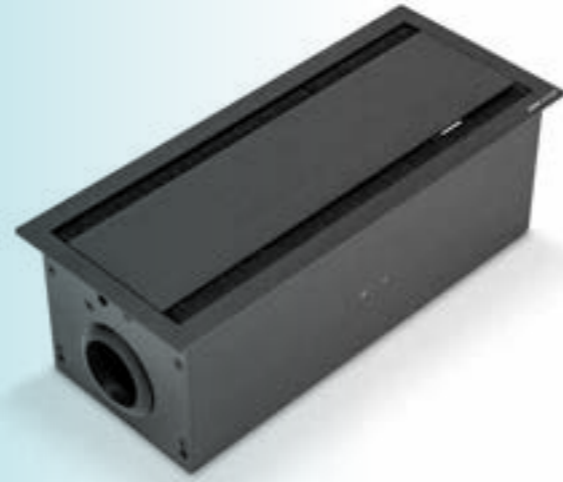

Flächenbündige
Montage möglich

Bürsten zur
eleganten
Kabeldurchführung

Custom Steckerleiste

Wechselmodule

TWIN

Der energiegeladene
Doppelgänger

Bild	Bezeichnung	Art.-Nr.	EUR*
	TWIN BOX M350 Tischanschlussfeld mit beidseitig öffnendem Soft-Close Flipdeckel und Bürstendurchlass, Oberfläche Aluminium gebürstet schwarz eloxiert, je Stirnseite ein Installationsdurchlass DM 49mm, geschlossene schwarze Kabelwanne zur Aufnahme einer Custom-Steckerleiste (EVOline U-Dock M350), Größe Medium, Außenabmessungen: L350 x B150 x H117mm, Radius R3mm Ausschnittsmaße: L335 x B135mm, by power concepts	TW350101	LOGIN
	TWIN COVER M350 Tischanschlussfeld mit beidseitig öffnendem Soft-Close Flipdeckel und Bürstendurchlass, Oberfläche Aluminium gebürstet schwarz eloxiert, ohne Kabelwanne, Außenabmessungen: L350 x B150 x H42mm, Radius R3mm Ausschnittsmaße: L335 x B135mm, by power concepts	TW350001	LOGIN