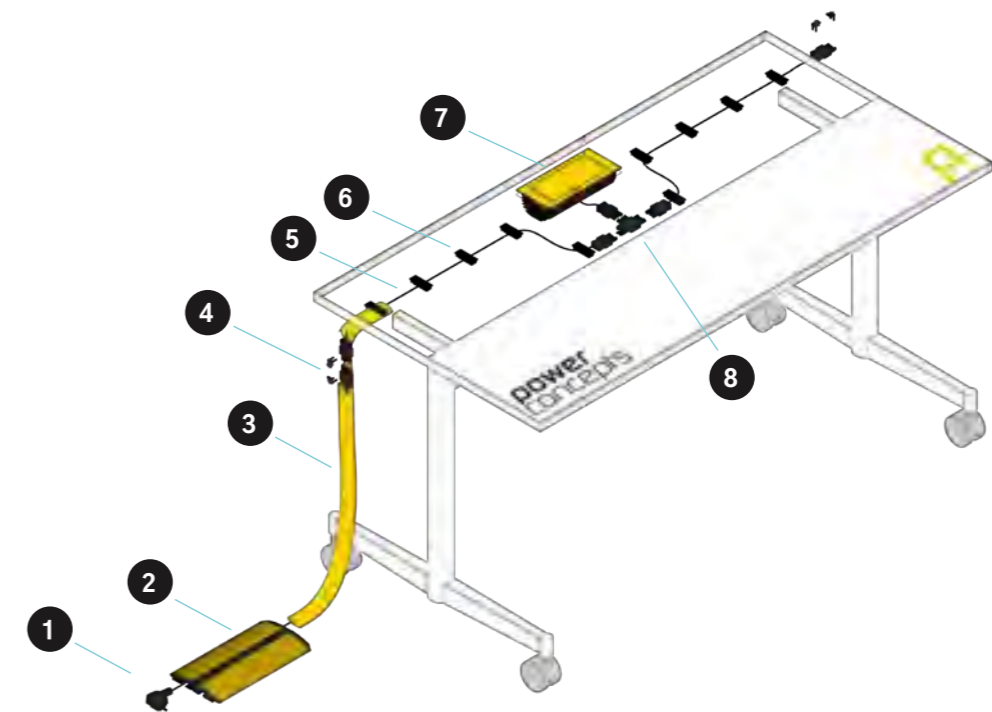

2 WAHL PRODUKT | LAYOUT

2.1 AUSSTATTUNG

2.2 LAYOUT

2.3 KOMPONENTEN

- 1  Netanschlusskabel
- 2  Bridge
- 3  COBRA HIGH
- 4  CLAMP
- 5  Verbindungskabel
- 6  TWIN BOX
- 7  Verteiler 1-2

TRAIN

2 WAHL PRODUKT | LAYOUT

2.1 AUSSTATTUNG

2.2 LAYOUT

Reihen-Layout (Anspeisung von WAND)

U-Layout (Anspeisung vom BODEN)

2.3 KOMPONENTEN

- | | | | |
|-------------------|--------|----------|------------------|
| 1 | 2 | 3 | 4 |
| | | | |
| Netanschlusskabel | Bridge | TUBE | GST-Verriegelung |
| 5 | 6 | 7 | 8 |
| | | | |
| Verbindungskabel | CLAMP | BackFlip | Verteiler |