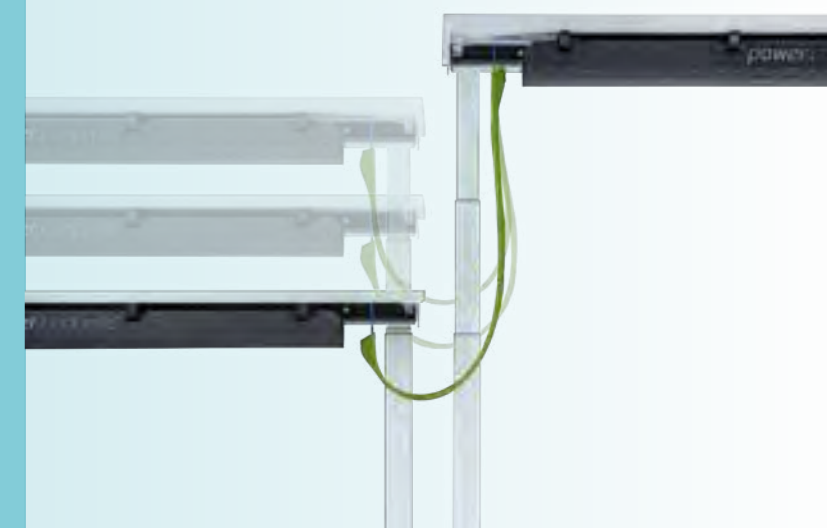

COBRA FLY

Der Flugpionier
mit besten Verbindungen

Bild	Bezeichnung	Art.-Nr.	EUR*
	COBRA HIGH, Strick, schwarz Kabelschlange mit Reißverschluss zur gezielten und sicheren vertikalen Kabelhochführung höhenverstellbarer Tische (600mm–1250mm Hubhöhe). Stabile Quick-Montage des COBRA-Fußes durch Magnetfixierung am Tischbein, stabile Schraubfixierung des COBRA-Kopfes an der Unterseite der Tischplatte (inkl. 2xSchrauben). Integrierte Kabelzugentlastungen an beiden Enden der COBRA zur sicheren Kabelführung höhenverstellbarer Tische, Reißverschluss ermöglicht einfaches und rasches Ändern der Verkabelung ohne Demontage der COBRA. Für Bottom-UP UND Upside-DOWN Tischtypen, bis zu 6 Kabeln, Strick flammwidrig, Länge 1.600mm, Durchmesser 35mm, <i>by power concepts</i>	CO010101	LOGIN
	COBRA HIGH, Strick, hellgrau Kabelschlange mit Reißverschluss zur gezielten und sicheren vertikalen Kabelhochführung höhenverstellbarer Tische (600mm–1250mm Hubhöhe). Stabile Quick-Montage des COBRA-Fußes durch Magnetfixierung am Tischbein, stabile Schraubfixierung des COBRA-Kopfes an der Unterseite der Tischplatte (inkl. 2xSchrauben). Integrierte Kabelzugentlastungen an beiden Enden der COBRA zur sicheren Kabelführung höhenverstellbarer Tische, Reißverschluss ermöglicht einfaches und rasches Ändern der Verkabelung ohne Demontage der COBRA. Für Bottom-UP UND Upside-DOWN Tischtypen, bis zu 6 Kabeln, Strick flammwidrig, Länge 1.600mm, Durchmesser 35mm, <i>by power concepts</i>	CO010102	LOGIN
3. Q. lieferbar 	COBRA HIGH, Filz, anthrazit Kabelschlange mit Reißverschluss zur gezielten und sicheren vertikalen Kabelhochführung höhenverstellbarer Tische (600mm–1250mm Hubhöhe). Stabile Quick-Montage des COBRA-Fußes durch Magnetfixierung am Tischbein, stabile Schraubfixierung des COBRA-Kopfes an der Unterseite der Tischplatte (inkl. 2xSchrauben). Integrierte Kabelzugentlastungen an beiden Enden der COBRA zur sicheren Kabelführung höhenverstellbarer Tische, Reißverschluss ermöglicht einfaches und rasches Ändern der Verkabelung ohne Demontage der COBRA. Für Bottom-UP UND Upside-DOWN Tischtypen, bis zu 6 Kabeln, Filz nicht entflammbar, Länge 1.600mm, Durchmesser 35mm, <i>by power concepts</i>	CO010204	LOGIN
3. Q. lieferbar 	COBRA HIGH, Filz, hellgrau Kabelschlange mit Reißverschluss zur gezielten und sicheren vertikalen Kabelhochführung höhenverstellbarer Tische (600mm–1250mm Hubhöhe). Stabile Quick-Montage des COBRA-Fußes durch Magnetfixierung am Tischbein, stabile Schraubfixierung des COBRA-Kopfes an der Unterseite der Tischplatte (inkl. 2xSchrauben). Integrierte Kabelzugentlastungen an beiden Enden der COBRA zur sicheren Kabelführung höhenverstellbarer Tische, Reißverschluss ermöglicht einfaches und rasches Ändern der Verkabelung ohne Demontage der COBRA. Für Bottom-UP UND Upside-DOWN Tischtypen, bis zu 6 Kabeln, Filz nicht entflammbar, Länge 1.600mm, Durchmesser 35mm, <i>by power concepts</i>	CO010202	LOGIN