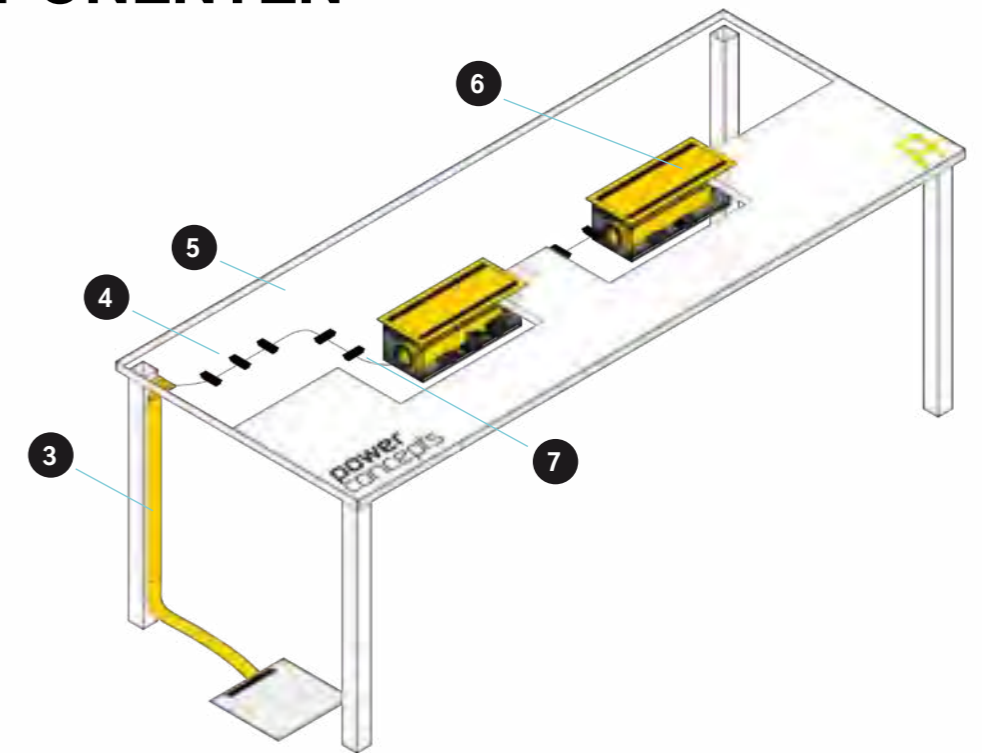

2 WAHL PRODUKT | LAYOUT

2.1 AUSSTATTUNG

2.2 LAYOUT

2.3 KOMPONENTEN

- 1  Netanschlusskabel
- 2  Bridge
- 3  COBRA HIGH
- 4  CLAMP
- 5  Verbindungskabel
- 6  TWIN BOX
- 7  Verteiler 1-2

TRAIN

2 WAHL PRODUKT | LAYOUT

2.1 AUSSTATTUNG

2.2 LAYOUT

Reihen-Layout (Anspeisung von WAND)

U-Layout (Anspeisung vom BODEN)

2.3 KOMPONENTEN

- | | | | |
|-------------------|--------|----------|------------------|
| 1 | 2 | 3 | 4 |
| | | | |
| Netanschlusskabel | Bridge | TUBE | GST-Verriegelung |
| 5 | 6 | 7 | 8 |
| | | | |
| Verbindungskabel | CLAMP | BackFlip | Verteiler |