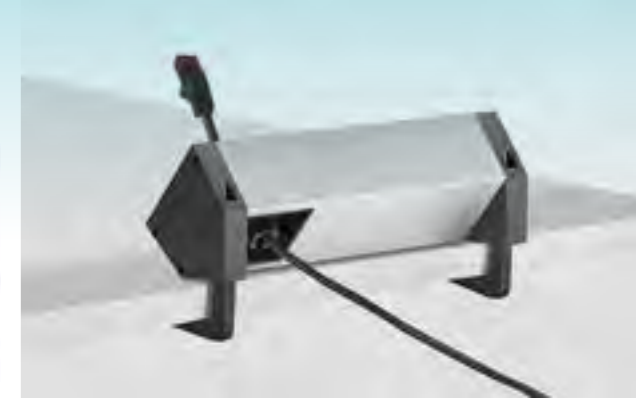

*Verkaufspreis exkl. Mehrwertsteuer/Versand/Verpackung | techn. Änderungen und Druckfehler vorbehalten

DOCK SQUARE

Der unkomplizierte Allrounder

Bild	Ausführung	Art.-Nr.	EUR*
	EVOLine DockSquare Power USB, kleben Aluminium, Kunststoffseitendeckel 2x VDE-Steckdose, 0°, 16A 1 x USB-Charger Typ A+C 18W 1m Kabel und GST18-Stecker inkl. Verriegelung Inkl. vormontierter Klebestreifen, Länge 169mm	DS010111 sw DS010113 ws	LOGIN
	EVOLine Dock Square PowerUSB, klemmen Aluminium, Kunststoffseitendeckel 2 x VDE-Steckdose, 0°, 16A 1 x USB-Charger Typ A+C 18W 1m Kabel + GST18-Stecker inkl. Verriegelung Inkl. Integralklemme 8 - 40mm Spannweite, Länge 170mm	DS010211 sw DS010213 ws	LOGIN
	EVOLine DockSquare ECOswitch MINI, kleben Aluminium, Kunststoffseitendeckel 1x ECO-Schalter 16A, LED grün, schaltet Dock + Ausgangskabel 1x VDE-Steckdose, 0°, 16A, 1 x USB-Charger Typ A+C 18W Eingangskabel 1m und GST18-Stecker inkl. Verriegelung Ausgangskabel 1m und GST18-Buchse, Inkl. vormontierter Klebestreifen Länge 200mm	DS020111 sw DS020113 ws	LOGIN
	EVOLine DockSquare ECOswitch MINI, klemmen Aluminium, Kunststoffseitendeckel 1x Schalter 16A, LED grün, schaltet Dock + Ausgangskabel, 1x VDE-Steckdose 0°, 16A, 1 x USB-Charger Typ A+C 18W Eingangskabel 1m und GST18-Stecker inkl. Verriegelung, Ausgangskabel 1m und GST18-Buchse, Inkl. Integralklemme 8 - 40mm Spannweite, Länge 210mm	DS020211 sw DS020213 ws	LOGIN
	EVOLine DockSquare PowerMedia, kleben Aluminium, Kunststoffseitendeckel 2x VDE-Steckdose, 0°, 16A 1 x USB-Charger Typ A+C 18W, 1x freier Wechselmodulplatz (50mm) 1m Kabel und GST18-Stecker Inkl. vormontierter Klebestreifen, Länge 219mm	DS030111 sw DS030112 si DS030113 ws	LOGIN
Optimierte lineare Verkabelung	EVOLine DockSquare SET PowerUSB, kleben Bestehend aus: 1 x DockSquare PowerUSB (DS010111) 1 x Express 4-fach (EX000401) 1 x Netzanschlußkabel 3m (KA300101) schwarz	DS900111	LOGIN