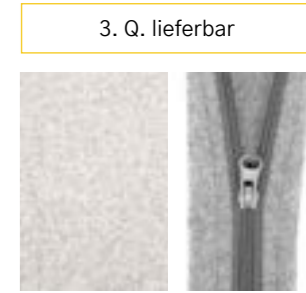

FILZ hellgrau02