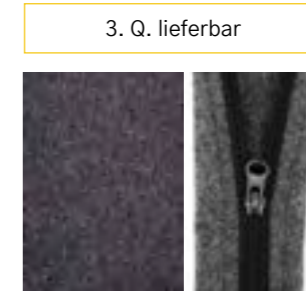

FILZ anthrazit04