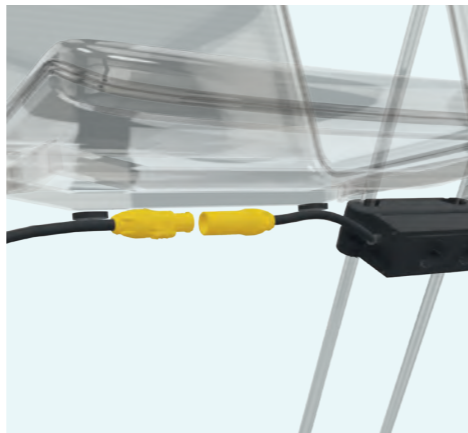

**power
concepts**

power concepts GmbH
Landstraßer Hauptstraße 146/7
A-1030 Wien
powerconcepts.at

LINK

Im Handumdrehen montiert

- **SPIN-Drehverschluss** zur werkzeuglosen Montage und Arretierung

LINK

Sichere Steckverbindung

- **Steckverbinder** mit Drehverschluss zur sicheren Verbindung

LINK

Gezielte Kabelverbindung

- **Kabelfixierung** unter dem Stuhlgestell mittels powerMagnet

LINK

Lässt seine Verbindungen spielen

- Bequemes Laden mobiler Geräte – in Griffhöhe direkt am Sitzplatz
- Kein mühsames Anstecken an Bodentanks oder Stehsäulen
- Mit wechselbarem USB-C Charger bis 65 W verfügbar
- Bis zu 10 Stühle* mit nur einer Zuleitung
- Kein Kabelsalat, keine Stolperfallen durch exakte Kabelführung
- Montage ohne Werkzeug
- Made in AUSTRIA

➤ LINK verbindet im Handumdrehen bis zu **10 Stühle*** und versorgt mit **nur einem Anschluss** die ganze Stuhlreihe mit **Energie**.

Das Ergebnis:

Mobile Geräte können ab sofort direkt am Platz nonstop aufgeladen werden. Eine Innovation von powerconcepts, die fast schon einen Dokortitel verdient.

*Abhängig von der Gebäude-Elektroinstallation

LINK

LINK ist ein **Stuhlreihenverbindungselement**, das im Handumdrehen montiert ist und über eine **Arretierungsvorrichtung** zur gezielten Demontage verfügt.