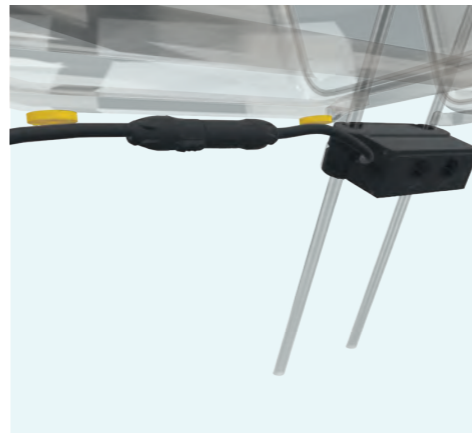

**power
concepts**

power concepts GmbH
Landstraßer Hauptstraße 146/7
A-1030 Wien
powerconcepts.at

LINK

Im Handumdrehen montiert

- **SPIN-Drehverschluss** zur werkzeuglosen Montage und Arretierung

LINK

Sichere Steckverbindung

- **Steckverbinder** mit Drehverschluss zur sicheren Verbindung

LINK

Gezielte Kabelverbindung

- **Kabelfixierung** unter dem Stuhlgestell mittels powerMagnet

LINK

Lässt seine Verbindungen spielen

- Bequemes Laden mobiler Geräte – in Griffhöhe direkt am Sitzplatz
- Kein mühsames Anstecken an Bodentanks oder Stehsäulen
- Mit wechselbarem USB-C Charger bis 65 W verfügbar
- Bis zu 10 Stühle* mit nur einer Zuleitung
- Kein Kabelsalat, keine Stolperfallen durch exakte Kabelführung
- Montage ohne Werkzeug
- Made in AUSTRIA

*Abhängig von der Gebäude-Elektroinstallation

LINK

LINK ist ein **Stuhlreihenverbindungselement**, das im Handumdrehen montiert ist und über eine **Arretierungsvorrichtung** zur gezielten Demontage verfügt.

LINK

Sitzt gerne zwischen den Stühlen

➤ Gut vernetzt und effizient wie er ist, reicht **ein einziger Anschluss** für eine Stuhlreihe von bis zu **10 Stühlen***.